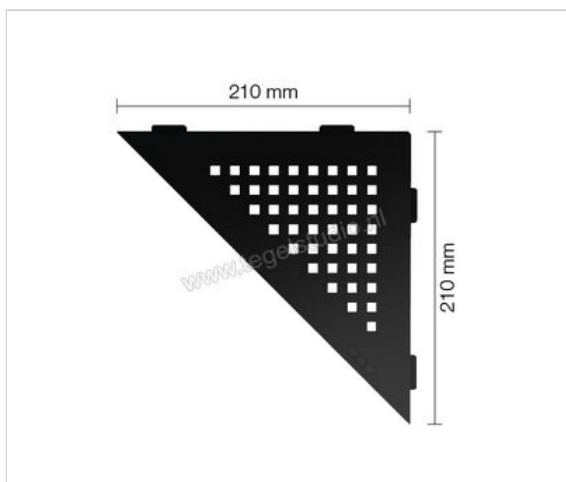

Schlüter Systems SHELF-E-S1 Planchet Square Aluminium MGS - structuur-gecoat grafietzwart mat
Sterkte: 210 mm Breedte: 210 mm

57,90 €/Stuk

Verpakkingseenheid 1 Stuk (1 Stuks)

Artikelnummer	SES1D3MGS
Fabrikant	Schlüter Systems
Serie	SHELF-E-S1
Kleur	MGS - structuur-gecoat grafietzwart mat
Soort	Planchet
Speciale eigenschap	Square
Materiaal	Aluminium
Oppervlakte optiek	Mat
EAN nummer	4011832186394
Gewicht	0,718 KG/Stuk
Stuks per pakket	1
Breedte mm	210
Hoogte mm	210
Bestel-/levertijd	Levertijd c.a. 3 weken