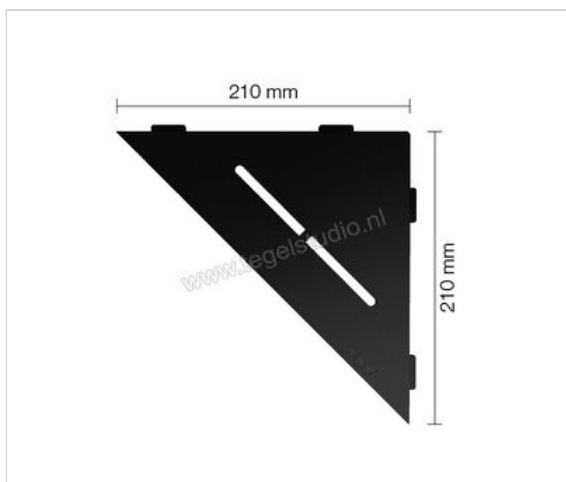

Schlüter Systems SHELF-E-S1 Planchet Pure Aluminium MGS - structuur-gecoat grafietzwart mat
Sterkte: 210 mm Breedte: 210 mm

57,90 €/Stuk

Verpakkingseenheid 1 Stuk (1 Stuks)

Artikelnummer	SES1D7MGS
Fabrikant	Schlüter Systems
Serie	SHELF-E-S1
Kleur	MGS - structuur-gecoat grafietzwart mat
Soort	Planchet
Speciale eigenschap	Pure
Materiaal	Aluminium
Oppervlakte optiek	Mat
EAN nummer	4011832186295
Gewicht	0,731 KG/Stuk
Stuks per pakket	1
Breedte mm	210
Hoogte mm	210
Bestel-/levertijd	Levertijd c.a. 3 weken