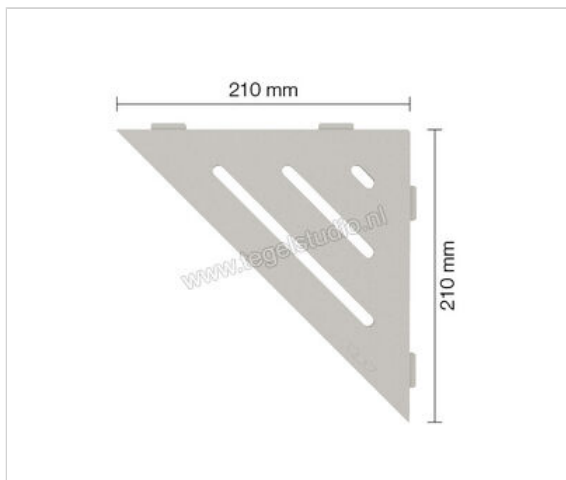

Schlüter Systems SHELF-E-S1 Planchet Wave Aluminium TSBG - structuur-gecoat beige grijs Sterkte: 210 mm Breedte: 210 mm

Artikelnummer	SES1D10TSBG
Fabrikant	Schlüter Systems
Serie	SHELF-E-S1
Kleur	TSBG - structuur-gecoat beige grijs
Soort	Planchet
Speciale eigenschap	Wave
Materiaal	Aluminium
EAN nummer	4011832186479
Gewicht	0,717 KG/Stuk
Stuks per pakket	1
Breedte mm	210
Hoogte mm	210
Bestel-/levertijd	Levertijd c.a. 3 weken