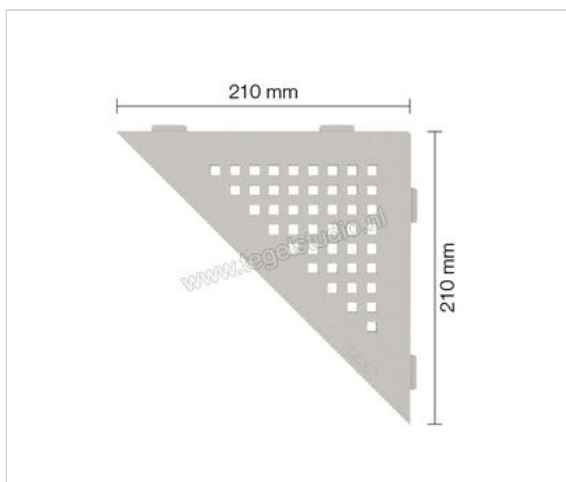

Schlüter Systems SHELF-E-S1 Planchet Square Aluminium TSBG - structuur-gecoat beige grijs Sterkte: 210 mm Breedte: 210 mm

Artikelnummer	SES1D3TSBG
Fabrikant	Schlüter Systems
Serie	SHELF-E-S1
Kleur	TSBG - structuur-gecoat beige grijs
Soort	Planchet
Speciale eigenschap	Square
Materiaal	Aluminium
EAN nummer	4011832186387
Gewicht	0,718 KG/Stuk
Stuks per pakket	1
Breedte mm	210
Hoogte mm	210
Bestel-/levertijd	Levertijd c.a. 3 weken