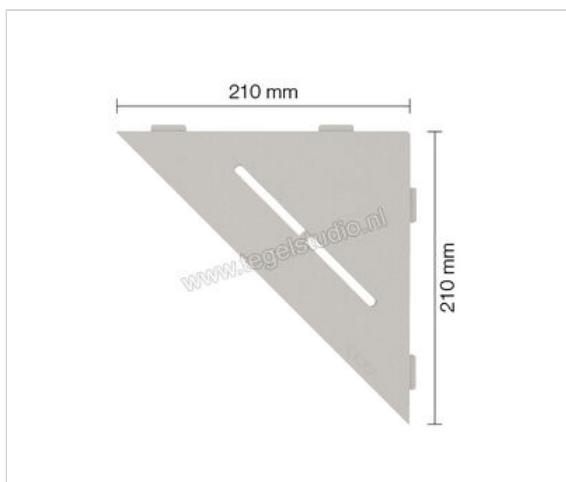

Schlüter Systems SHELF-E-S1 Planchet Pure Aluminium TSBG - structuur-gecoat beige grijs Sterkte:  
210 mm Breedte: 210 mm

<b>Artikelnummer</b>	SES1D7TSBG
<b>Fabrikant</b>	Schlüter Systems
<b>Serie</b>	SHELF-E-S1
<b>Kleur</b>	TSBG - structuur-gecoat beige grijs
<b>Soort</b>	Planchet
<b>Speciale eigenschap</b>	Pure
<b>Materiaal</b>	Aluminium
<b>EAN nummer</b>	4011832186288
<b>Gewicht</b>	0,731 KG/Stuk
<b>Stuks per pakket</b>	1
<b>Breedte mm</b>	210
<b>Hoogte mm</b>	210
<b>Bestel-/levertijd</b>	Levertijd c.a. 3 weken