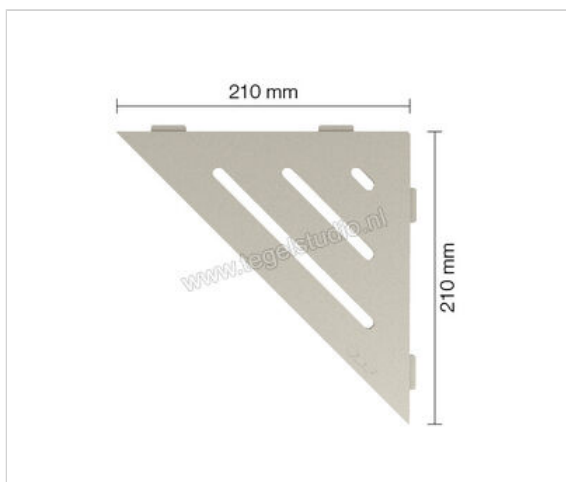

Schlüter Systems SHELF-E-S1 Planchet Wave Aluminium TSC - structuur-gecoat crème Sterkte: 210 mm Breedte: 210 mm

Artikelnummer	SES1D10TSC
Fabrikant	Schlüter Systems
Serie	SHELF-E-S1
Kleur	TSC - structuur-gecoat crème
Soort	Planchet
Speciale eigenschap	Wave
Materiaal	Aluminium
EAN nummer	4011832186462
Gewicht	0,717 KG/Stuk
Stuks per pakket	1
Breedte mm	210
Hoogte mm	210
Bestel-/levertijd	Levertijd c.a. 3 weken