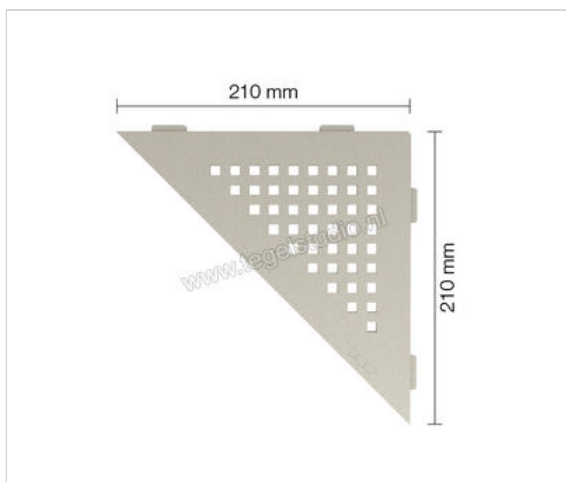

Schlüter Systems SHELF-E-S1 Planchet Square Aluminium TSC - structuur-gecoat crème Sterkte: 210 mm Breedte: 210 mm

Artikelnummer	SES1D3TSC
Fabrikant	Schlüter Systems
Serie	SHELF-E-S1
Kleur	TSC - structuur-gecoat crème
Soort	Planchet
Speciale eigenschap	Square
Materiaal	Aluminium
EAN nummer	4011832186370
Gewicht	0,718 KG/Stuk
Stuks per pakket	1
Breedte mm	210
Hoogte mm	210
Bestel-/levertijd	Levertijd c.a. 3 weken