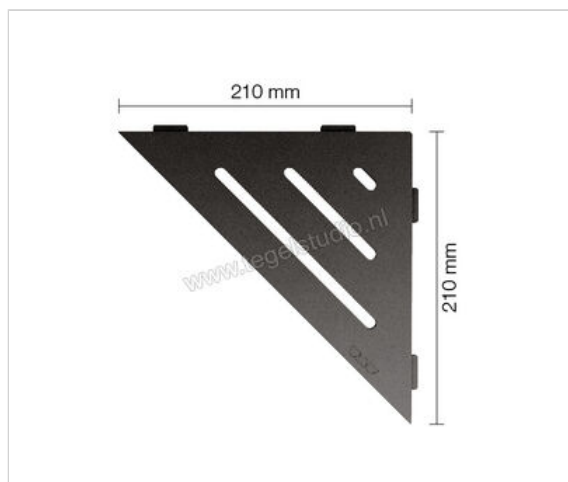

Schlüter Systems SHELF-E-S1 Planchet Wave Aluminium TSDA - structuur-gecoat donker antraciet
Sterkte: 210 mm Breedte: 210 mm

61,90 €/Stuk

Verpakkingseenheid 1 Stuk (1 Stuks)

Artikelnummer	SES1D10TSDA
Fabrikant	Schlüter Systems
Serie	SHELF-E-S1
Kleur	TSDA - structuur-gecoat donker antraciet
Soort	Planchet
Speciale eigenschap	Wave
Materiaal	Aluminium
EAN nummer	4011832186448
Gewicht	0,717 KG/Stuk
Stuks per pakket	1
Breedte mm	210
Hoogte mm	210
Bestel-/levertijd	Levertijd c.a. 3 weken