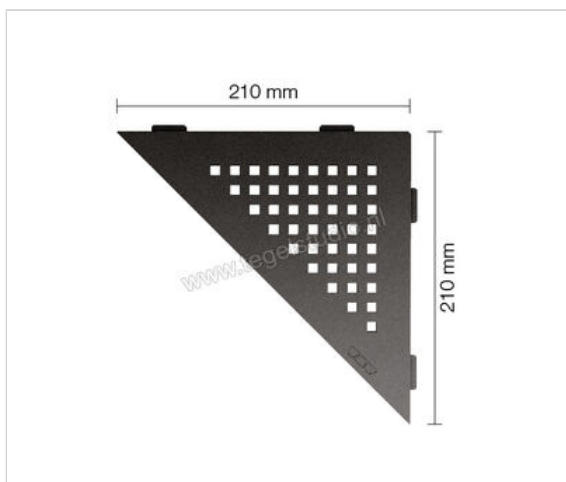

Schlüter Systems SHELF-E-S1 Planchet Square Aluminium TSDA - structuur-gecoat donker antraciet
Sterkte: 210 mm Breedte: 210 mm

61,90 €/Stuk

Verpakkingseenheid 1 Stuk (1 Stuks)

Artikelnummer	SES1D3TSDA
Fabrikant	Schlüter Systems
Serie	SHELF-E-S1
Kleur	TSDA - structuur-gecoat donker antraciet
Soort	Planchet
Speciale eigenschap	Square
Materiaal	Aluminium
EAN nummer	4011832186349
Gewicht	0,718 KG/Stuk
Stuks per pakket	1
Breedte mm	210
Hoogte mm	210
Bestel-/levertijd	Levertijd c.a. 3 weken