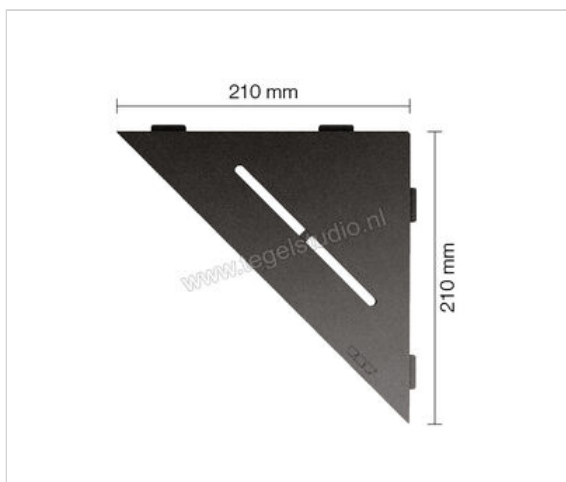

Schlüter Systems SHELF-E-S1 Planchet Pure Aluminium TSDA - structuur-gecoat donker antraciet
Sterkte: 210 mm Breedte: 210 mm

Artikelnummer	SES1D7TSDA
Fabrikant	Schlüter Systems
Serie	SHELF-E-S1
Kleur	TSDA - structuur-gecoat donker antraciet
Soort	Planchet
Speciale eigenschap	Pure
Materiaal	Aluminium
EAN nummer	4011832186257
Gewicht	0,731 KG/Stuk
Stuks per pakket	1
Breedte mm	210
Hoogte mm	210
Bestel-/levertijd	Levertijd c.a. 3 weken