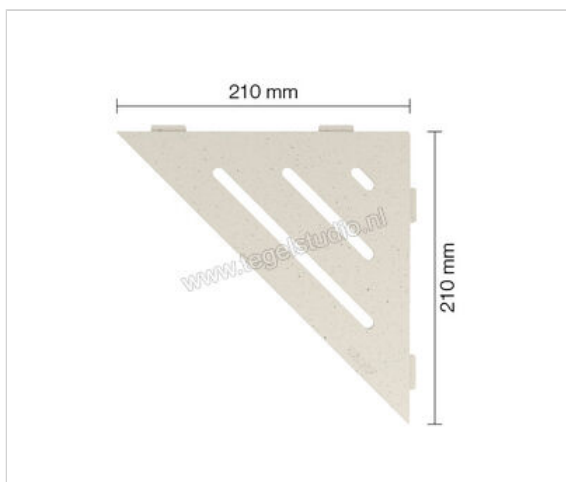

Schlüter Systems SHELF-E-S1 Planchet Wave Aluminium TSI - structuur-gecoat ivoor Sterkte: 210 mm
Breedte: 210 mm

Artikelnummer	SES1D10TSI
Fabrikant	Schlüter Systems
Serie	SHELF-E-S1
Kleur	TSI - structuur-gecoat ivoor
Soort	Planchet
Speciale eigenschap	Wave
Materiaal	Aluminium
EAN nummer	4011832186424
Gewicht	0,717 KG/Stuk
Stuks per pakket	1
Breedte mm	210
Hoogte mm	210
Bestel-/levertijd	Levertijd c.a. 3 weken