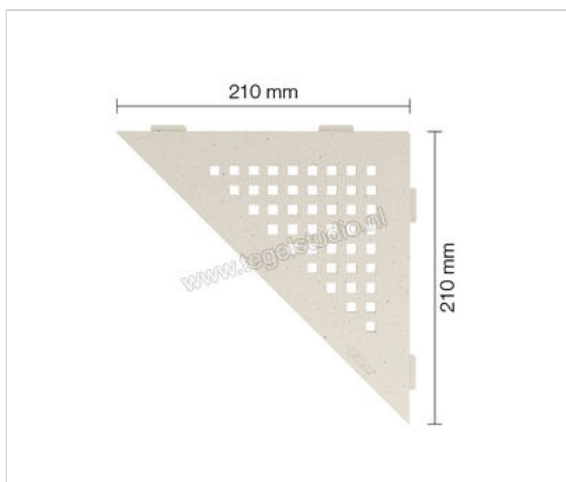

Schlüter Systems SHELF-E-S1 Planchet Square Aluminium TSI - structuur-gecoat ivoor Sterkte: 210 mm  
Breedte: 210 mm

<b>Artikelnummer</b>	SES1D3TSI
<b>Fabrikant</b>	Schlüter Systems
<b>Serie</b>	SHELF-E-S1
<b>Kleur</b>	TSI - structuur-gecoat ivoor
<b>Soort</b>	Planchet
<b>Speciale eigenschap</b>	Square
<b>Materiaal</b>	Aluminium
<b>EAN nummer</b>	4011832186325
<b>Gewicht</b>	0,718 KG/Stuk
<b>Stuks per pakket</b>	1
<b>Breedte mm</b>	210
<b>Hoogte mm</b>	210
<b>Bestel-/levertijd</b>	Levertijd c.a. 3 weken