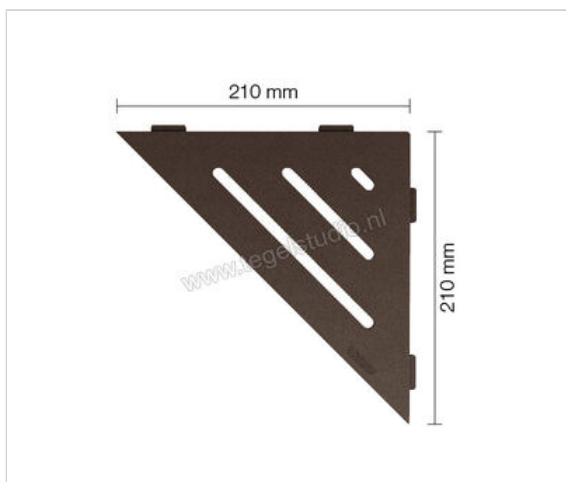

Schlüter Systems SHELF-E-S1 Planchet Wave Aluminium TSOB - structuur-gecoat brons Sterkte: 210 mm Breedte: 210 mm

Artikelnummer	SES1D10TSOB
Fabrikant	Schlüter Systems
Serie	SHELF-E-S1
Kleur	TSOB - structuur-gecoat brons
Soort	Planchet
Speciale eigenschap	Wave
Materiaal	Aluminium
EAN nummer	4011832186455
Gewicht	0,717 KG/Stuk
Stuks per pakket	1
Breedte mm	210
Hoogte mm	210
Bestel-/levertijd	Levertijd c.a. 3 weken