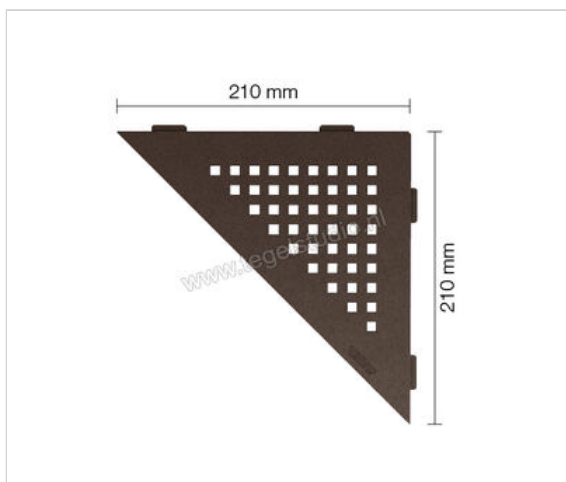

Schlüter Systems SHELF-E-S1 Planchet Square Aluminium TSOB - structuur-gecoat brons Sterkte: 210 mm Breedte: 210 mm

Artikelnummer	SES1D3TSOB
Fabrikant	Schlüter Systems
Serie	SHELF-E-S1
Kleur	TSOB - structuur-gecoat brons
Soort	Planchet
Speciale eigenschap	Square
Materiaal	Aluminium
EAN nummer	4011832186363
Gewicht	0,718 KG/Stuk
Stuks per pakket	1
Breedte mm	210
Hoogte mm	210
Bestel-/levertijd	Levertijd c.a. 3 weken