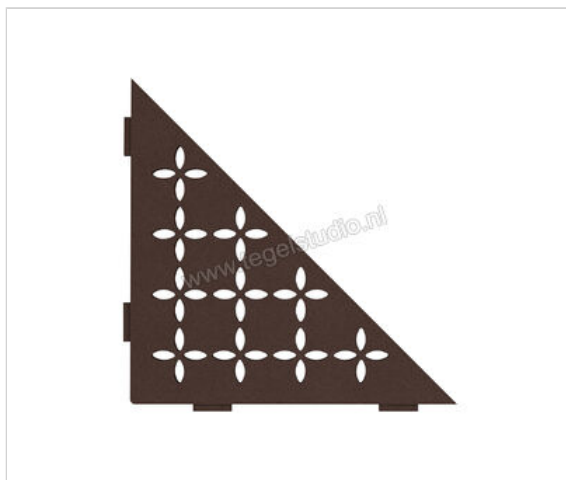

Schlüter Systems SHELF-E-S1 Planchet Floral Aluminium TSOB - structuur-gecoat brons Sterkte: 210 mm Breedte: 210 mm

<b>Artikelnummer</b>	SES1D5TSOB
<b>Fabrikant</b>	Schlüter Systems
<b>Serie</b>	SHELF-E-S1
<b>Kleur</b>	TSOB - structuur-gecoat brons
<b>Soort</b>	Planchet
<b>Speciale eigenschap</b>	Floral
<b>Materiaal</b>	Aluminium
<b>EAN nummer</b>	4011832176920
<b>Gewicht</b>	0,714 KG/Stuk
<b>Stuks per pakket</b>	1
<b>Breedte mm</b>	210
<b>Hoogte mm</b>	210
<b>Bestel-/levertijd</b>	Levertijd c.a. 3 weken