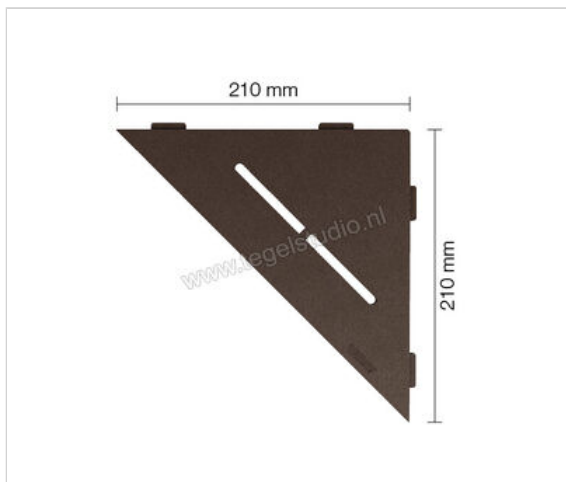

Schlüter Systems SHELF-E-S1 Planchet Pure Aluminium TSOB - structuur-gecoat brons Sterkte: 210 mm Breedte: 210 mm

61,89 €/Stuk

Artikelnummer	SES1D7TSOB
Fabrikant	Schlüter Systems
Serie	SHELF-E-S1
Kleur	TSOB - structuur-gecoat brons
Soort	Planchet
Speciale eigenschap	Pure
Materiaal	Aluminium
EAN nummer	4011832186264
Gewicht	0,731 KG/Stuk
Stuks per pakket	1
Breedte mm	210
Hoogte mm	210
Bestel-/levertijd	Levertijd c.a. 3 weken