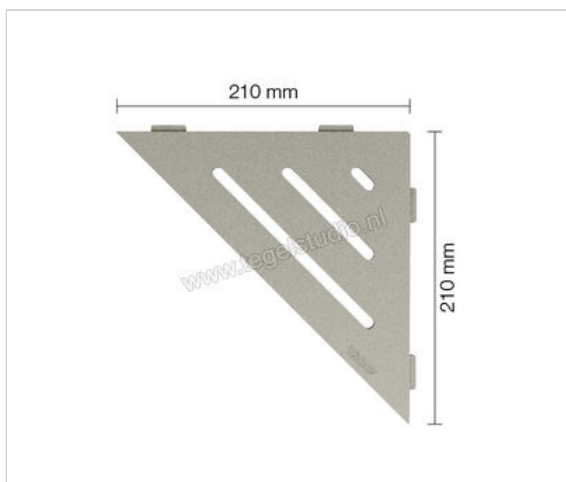

Schlüter Systems SHELF-E-S1 Planchet Wave Aluminium TSSG - structuur-gecoat steengrijs Sterkte: 210 mm Breedte: 210 mm

Artikelnummer	SES1D10TSSG
Fabrikant	Schlüter Systems
Serie	SHELF-E-S1
Kleur	TSSG - structuur-gecoat steengrijs
Soort	Planchet
Speciale eigenschap	Wave
Materiaal	Aluminium
EAN nummer	4011832186431
Gewicht	0,717 KG/Stuk
Stuks per pakket	1
Breedte mm	210
Hoogte mm	210
Bestel-/levertijd	Levertijd c.a. 3 weken