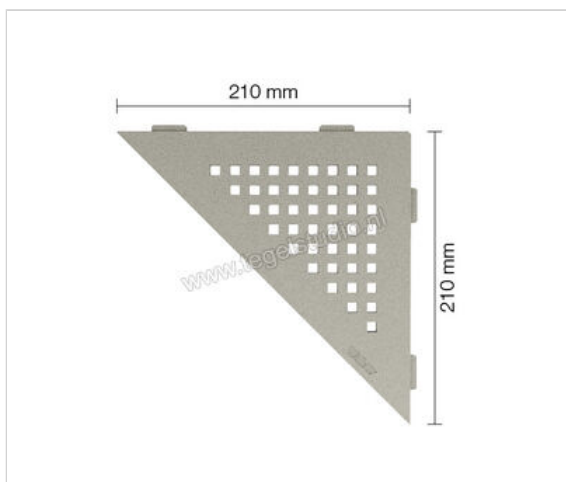

Schlüter Systems SHELF-E-S1 Planchet Square Aluminium TSSG - structuur-gecoat steengrijs Sterkte: 210 mm Breedte: 210 mm

Artikelnummer	SES1D3TSSG
Fabrikant	Schlüter Systems
Serie	SHELF-E-S1
Kleur	TSSG - structuur-gecoat steengrijs
Soort	Planchet
Speciale eigenschap	Square
Materiaal	Aluminium
EAN nummer	4011832186332
Gewicht	0,718 KG/Stuk
Stuks per pakket	1
Breedte mm	210
Hoogte mm	210
Bestel-/levertijd	Levertijd c.a. 3 weken