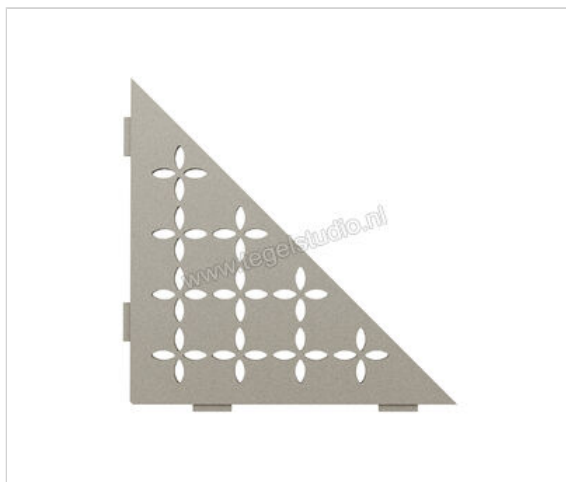

Schlüter Systems SHELF-E-S1 Planchet Floral Aluminium TSSG - structuur-gecoat steengrijs Sterkte: 210 mm Breedte: 210 mm

61,90 €/Stuk

Artikelnummer	SES1D5TSSG
Fabrikant	Schlüter Systems
Serie	SHELF-E-S1
Kleur	TSSG - structuur-gecoat steengrijs
Soort	Planchet
Speciale eigenschap	Floral
Materiaal	Aluminium
EAN nummer	4011832170461
Gewicht	0,714 KG/Stuk
Stuks per pakket	1
Breedte mm	210
Hoogte mm	210
Bestel-/levertijd	Levertijd c.a. 3 weken