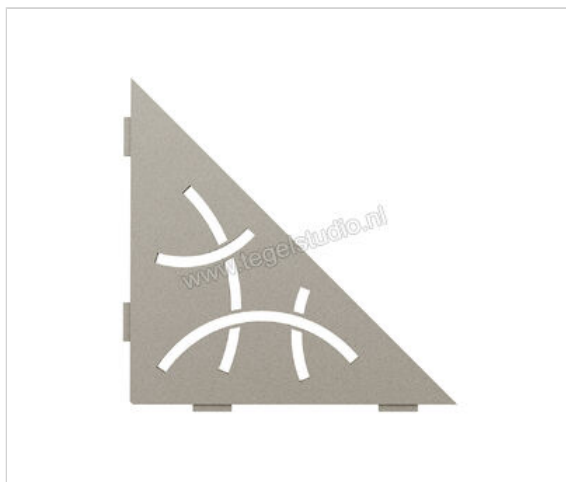

Schlüter Systems SHELF-E-S1 Planchet Curve Aluminium TSSG - structuur-gecoat steengrijs Sterkte: 210 mm Breedte: 210 mm

56,95 €/Stuk

Artikelnummer	SES1D6TSSG
Fabrikant	Schlüter Systems
Serie	SHELF-E-S1
Kleur	TSSG - structuur-gecoat steengrijs
Soort	Planchet
Speciale eigenschap	Curve
Materiaal	Aluminium
EAN nummer	4011832170454
Gewicht	0,714 KG/Stuk
Stuks per pakket	1
Breedte mm	210
Hoogte mm	210
Bestel-/levertijd	Levertijd c.a. 3 weken