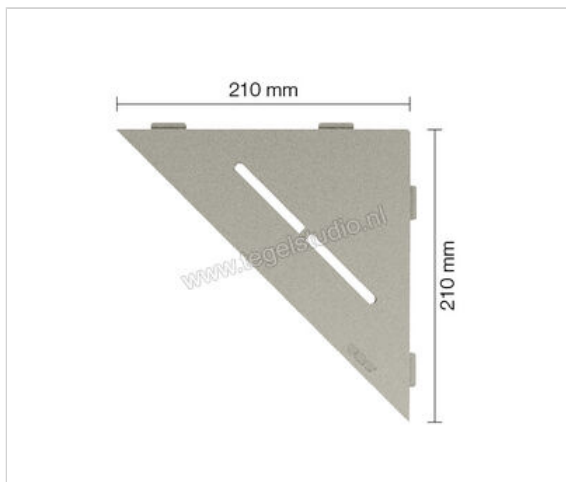

Schlüter Systems SHELF-E-S1 Planchet Pure Aluminium TSSG - structuur-gecoat steengrijs Sterkte:
210 mm Breedte: 210 mm

Artikelnummer	SES1D7TSSG
Fabrikant	Schlüter Systems
Serie	SHELF-E-S1
Kleur	TSSG - structuur-gecoat steengrijs
Soort	Planchet
Speciale eigenschap	Pure
Materiaal	Aluminium
EAN nummer	4011832186240
Gewicht	0,731 KG/Stuk
Stuks per pakket	1
Breedte mm	210
Hoogte mm	210
Bestel-/levertijd	Levertijd c.a. 3 weken