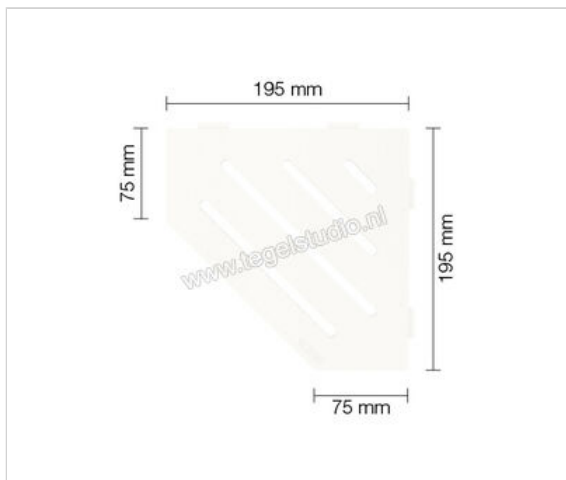

Schlüter Systems SHELF-E-S2 Planchet Wave Aluminium MBW - structuur-gecoat zuiver wit mat
Sterkte: 195 mm Breedte: 195 mm

58,90 €/Stuk

Verpakkingseenheid 1 Stuk (1 Stuks)

Artikelnummer	SES2D10MBW
Fabrikant	Schlüter Systems
Serie	SHELF-E-S2
Kleur	MBW - structuur-gecoat zuiver wit mat
Soort	Planchet
Speciale eigenschap	Wave
Materiaal	Aluminium
Oppervlakte optiek	Mat
EAN nummer	4011832186790
Gewicht	0,797 KG/Stuk
Stuks per pakket	1
Breedte mm	195
Hoogte mm	195
Bestel-/levertijd	Levertijd c.a. 3 weken