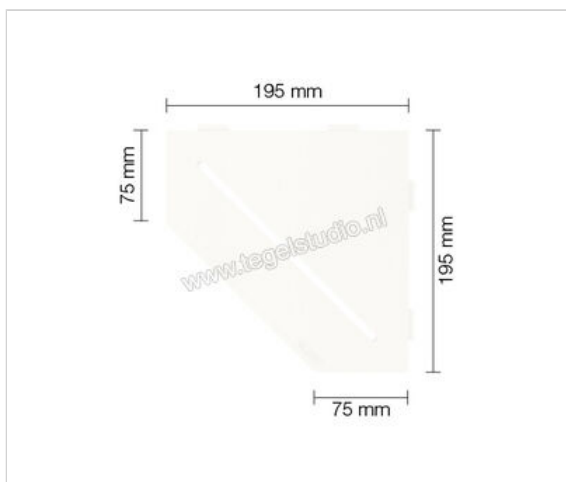

Schlüter Systems SHELF-E-S2 Planchet Square Aluminium MBW - structuur-gecoat zuiver wit mat  
Sterkte: 195 mm Breedte: 195 mm

# 58,90 €/Stuk

Verpakkingseenheid 1 Stuk (1 Stuks)

<b>Artikelnummer</b>	SES2D3MBW
<b>Fabrikant</b>	Schlüter Systems
<b>Serie</b>	SHELF-E-S2
<b>Kleur</b>	MBW - structuur-gecoat zuiver wit mat
<b>Soort</b>	Planchet
<b>Speciale eigenschap</b>	Square
<b>Materiaal</b>	Aluminium
<b>Oppervlakte optiek</b>	Mat
<b>EAN nummer</b>	4011832186707
<b>Gewicht</b>	0,795 KG/Stuk
<b>Stuks per pakket</b>	1
<b>Breedte mm</b>	195
<b>Hoogte mm</b>	195
<b>Bestel-/levertijd</b>	Levertijd c.a. 3 weken