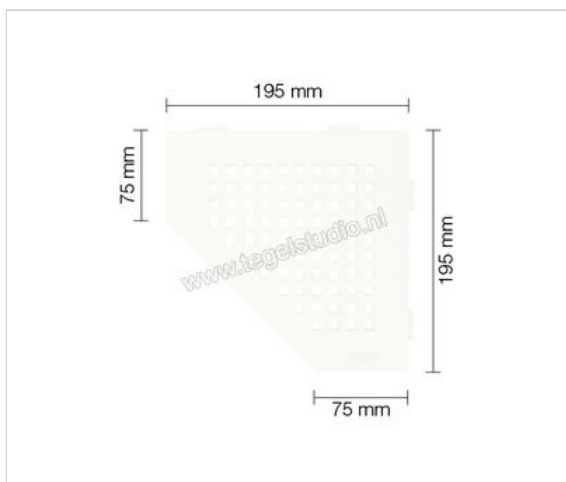

Schlüter Systems SHELF-E-S2 Planchet Pure Aluminium MBW - structuur-gecoat zuiver wit mat Sterkte: 195 mm Breedte: 195 mm

58,90 €/Stuk

Verpakkingseenheid 1 Stuk (1 Stuks)

Artikelnummer	SES2D7MBW
Fabrikant	Schlüter Systems
Serie	SHELF-E-S2
Kleur	MBW - structuur-gecoat zuiver wit mat
Soort	Planchet
Speciale eigenschap	Pure
Materiaal	Aluminium
Oppervlakte optiek	Mat
EAN nummer	4011832186608
Gewicht	0,821 KG/Stuk
Stuks per pakket	1
Breedte mm	195
Hoogte mm	195
Bestel-/levertijd	Levertijd c.a. 3 weken