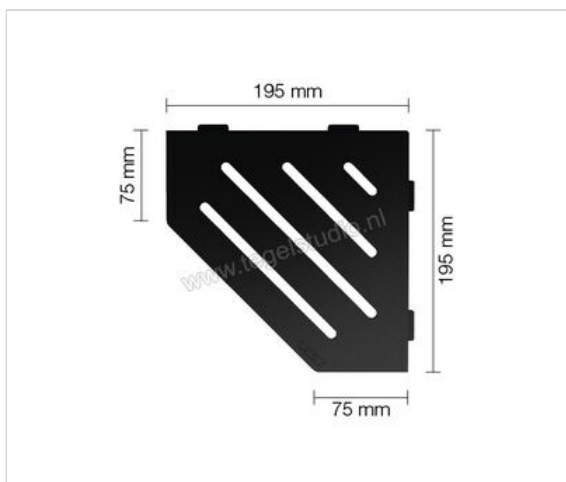

Schlüter Systems SHELF-E-S2 Planchet Wave Aluminium MGS - structuur-gecoat grafietzwart mat  
Sterkte: 195 mm Breedte: 195 mm

# 58,90 €/Stuk

Verpakkingseenheid 1 Stuk (1 Stuks)

<b>Artikelnummer</b>	SES2D10MGS
<b>Fabrikant</b>	Schlüter Systems
<b>Serie</b>	SHELF-E-S2
<b>Kleur</b>	MGS - structuur-gecoat grafietzwart mat
<b>Soort</b>	Planchet
<b>Speciale eigenschap</b>	Wave
<b>Materiaal</b>	Aluminium
<b>Oppervlakte optiek</b>	Mat
<b>EAN nummer</b>	4011832186783
<b>Gewicht</b>	0,797 KG/Stuk
<b>Stuks per pakket</b>	1
<b>Breedte mm</b>	195
<b>Hoogte mm</b>	195
<b>Bestel-/levertijd</b>	Levertijd c.a. 3 weken