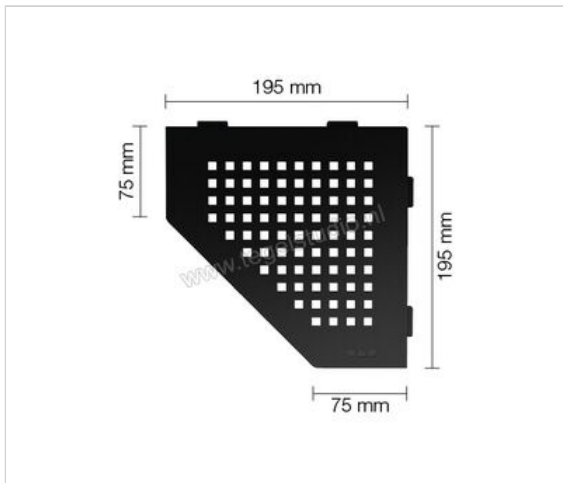

Schlüter Systems SHELF-E-S2 Planchet Square Aluminium MGS - structuur-gecoat grafietzwart mat
Sterkte: 195 mm Breedte: 195 mm

58,90 €/Stuk

Verpakkingseenheid 1 Stuk (1 Stuks)

Artikelnummer	SES2D3MGS
Fabrikant	Schlüter Systems
Serie	SHELF-E-S2
Kleur	MGS - structuur-gecoat grafietzwart mat
Soort	Planchet
Speciale eigenschap	Square
Materiaal	Aluminium
Oppervlakte optiek	Mat
EAN nummer	4011832186691
Gewicht	0,795 KG/Stuk
Stuks per pakket	1
Breedte mm	195
Hoogte mm	195
Bestel-/levertijd	Levertijd c.a. 3 weken