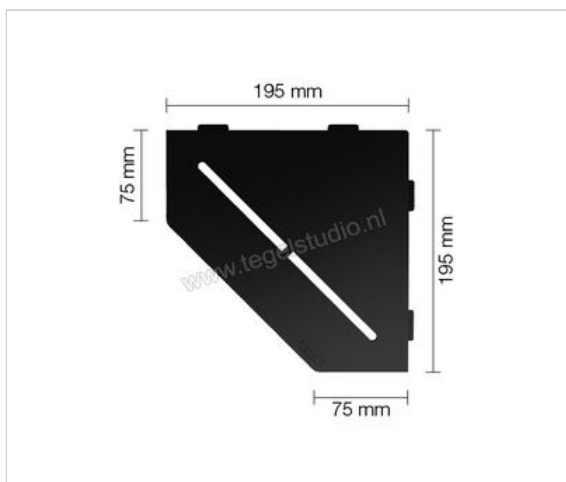

Schlüter Systems SHELF-E-S2 Planchet Pure Aluminium MGS - structuur-gecoat grafietzwart mat  
Sterkte: 195 mm Breedte: 195 mm

# 58,90 €/Stuk

Verpakkingseenheid 1 Stuk (1 Stuks)

<b>Artikelnummer</b>	SES2D7MGS
<b>Fabrikant</b>	Schlüter Systems
<b>Serie</b>	SHELF-E-S2
<b>Kleur</b>	MGS - structuur-gecoat grafietzwart mat
<b>Soort</b>	Planchet
<b>Speciale eigenschap</b>	Pure
<b>Materiaal</b>	Aluminium
<b>Oppervlakte optiek</b>	Mat
<b>EAN nummer</b>	4011832186592
<b>Gewicht</b>	0,821 KG/Stuk
<b>Stuks per pakket</b>	1
<b>Breedte mm</b>	195
<b>Hoogte mm</b>	195
<b>Bestel-/levertijd</b>	Levertijd c.a. 3 weken