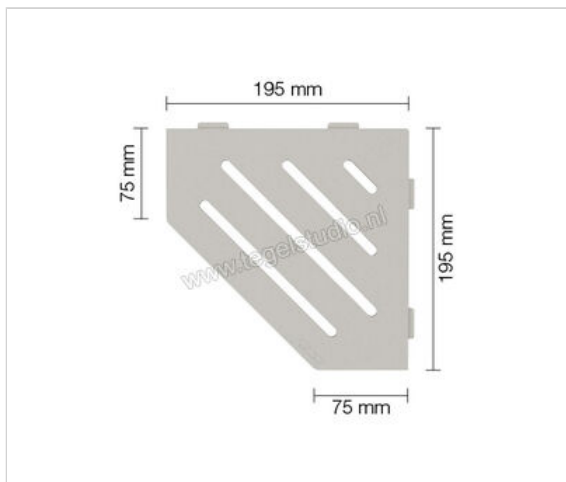

Schlüter Systems SHELF-E-S2 Planchet Wave Aluminium TSBG - structuur-gecoat beige grijs Sterkte:  
195 mm Breedte: 195 mm

# 63,90 €/Stuk

<b>Artikelnummer</b>	SES2D10TSBG
<b>Fabrikant</b>	Schlüter Systems
<b>Serie</b>	SHELF-E-S2
<b>Kleur</b>	TSBG - structuur-gecoat beige grijs
<b>Soort</b>	Planchet
<b>Speciale eigenschap</b>	Wave
<b>Materiaal</b>	Aluminium
<b>EAN nummer</b>	4011832186776
<b>Gewicht</b>	0,797 KG/Stuk
<b>Stuks per pakket</b>	1
<b>Breedte mm</b>	195
<b>Hoogte mm</b>	195
<b>Bestel-/levertijd</b>	Levertijd c.a. 3 weken