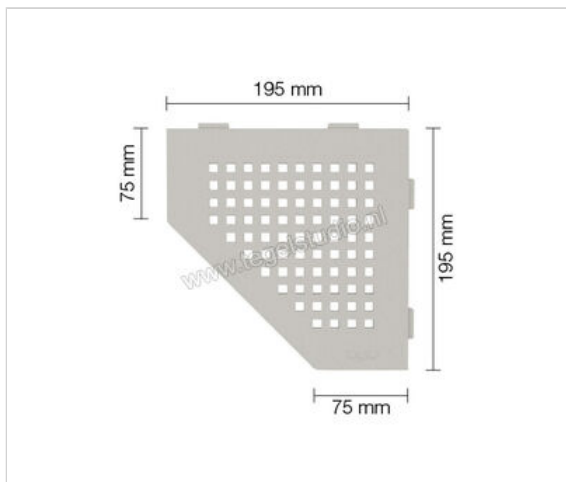

Schlüter Systems SHELF-E-S2 Planchet Square Aluminium TSBG - structuur-gecoat beige grijs Sterkte:  
195 mm Breedte: 195 mm

# 63,90 €/Stuk

<b>Artikelnummer</b>	SES2D3TSBG
<b>Fabrikant</b>	Schlüter Systems
<b>Serie</b>	SHELF-E-S2
<b>Kleur</b>	TSBG - structuur-gecoat beige grijs
<b>Soort</b>	Planchet
<b>Speciale eigenschap</b>	Square
<b>Materiaal</b>	Aluminium
<b>EAN nummer</b>	4011832186684
<b>Gewicht</b>	0,795 KG/Stuk
<b>Stuks per pakket</b>	1
<b>Breedte mm</b>	195
<b>Hoogte mm</b>	195
<b>Bestel-/levertijd</b>	Levertijd c.a. 3 weken