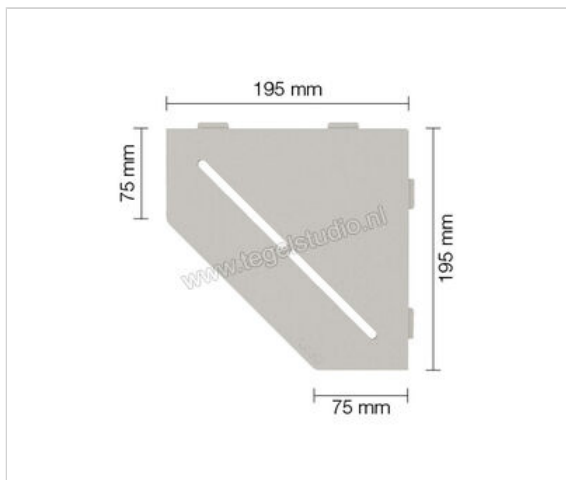

Schlüter Systems SHELF-E-S2 Planchet Pure Aluminium TSBG - structuur-gecoat beige grijs Sterkte:  
195 mm Breedte: 195 mm

# 63,90 €/Stuk

<b>Artikelnummer</b>	SES2D7TSBG
<b>Fabrikant</b>	Schlüter Systems
<b>Serie</b>	SHELF-E-S2
<b>Kleur</b>	TSBG - structuur-gecoat beige grijs
<b>Soort</b>	Planchet
<b>Speciale eigenschap</b>	Pure
<b>Materiaal</b>	Aluminium
<b>EAN nummer</b>	4011832186585
<b>Gewicht</b>	0,821 KG/Stuk
<b>Stuks per pakket</b>	1
<b>Breedte mm</b>	195
<b>Hoogte mm</b>	195
<b>Bestel-/levertijd</b>	Levertijd c.a. 3 weken