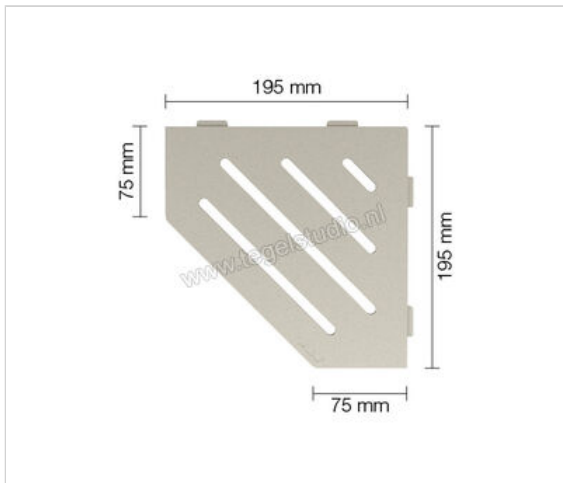

Schlüter Systems SHELF-E-S2 Planchet Wave Aluminium TSC - structuur-gecoat crème Sterkte: 195 mm Breedte: 195 mm

63,90 €/Stuk

Artikelnummer	SES2D10TSC
Fabrikant	Schlüter Systems
Serie	SHELF-E-S2
Kleur	TSC - structuur-gecoat crème
Soort	Planchet
Speciale eigenschap	Wave
Materiaal	Aluminium
EAN nummer	4011832186769
Gewicht	0,797 KG/Stuk
Stuks per pakket	1
Breedte mm	195
Hoogte mm	195
Bestel-/levertijd	Levertijd c.a. 3 weken