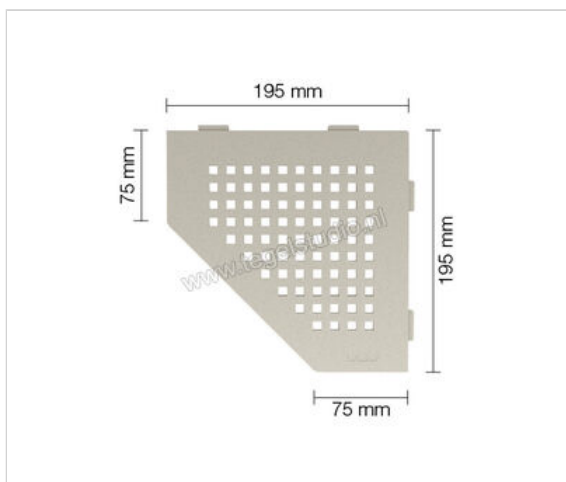

Schlüter Systems SHELF-E-S2 Planchet Square Aluminium TSC - structuur-gecoat crème Sterkte: 195 mm Breedte: 195 mm

| | |
|----------------------------|------------------------------|
| Artikelnummer | SES2D3TSC |
| Fabrikant | Schlüter Systems |
| Serie | SHELF-E-S2 |
| Kleur | TSC - structuur-gecoat crème |
| Soort | Planchet |
| Speciale eigenschap | Square |
| Materiaal | Aluminium |
| EAN nummer | 4011832186677 |
| Gewicht | 0,795 KG/Stuk |
| Stuks per pakket | 1 |
| Breedte mm | 195 |
| Hoogte mm | 195 |
| Bestel-/levertijd | Levertijd c.a. 3 weken |