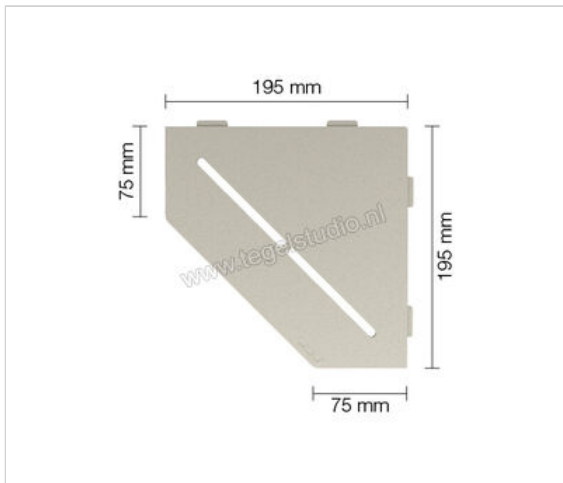

Schlüter Systems SHELF-E-S2 Planchet Pure Aluminium TSC - structuur-gecoat crème Sterkte: 195 mm
Breedte: 195 mm

63,90 €/Stuk

Artikelnummer	SES2D7TSC
Fabrikant	Schlüter Systems
Serie	SHELF-E-S2
Kleur	TSC - structuur-gecoat crème
Soort	Planchet
Speciale eigenschap	Pure
Materiaal	Aluminium
EAN nummer	4011832186578
Gewicht	0,821 KG/Stuk
Stuks per pakket	1
Breedte mm	195
Hoogte mm	195
Bestel-/levertijd	Levertijd c.a. 3 weken