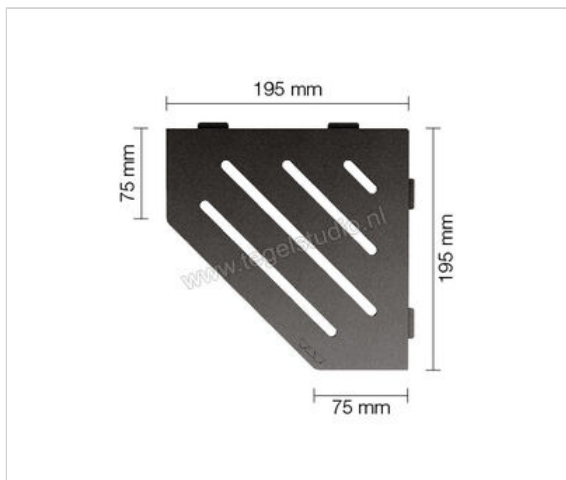

Schlüter Systems SHELF-E-S2 Planchet Wave Aluminium TSDA - structuur-gecoat donker antraciet  
Sterkte: 195 mm Breedte: 195 mm

# 63,90 €/Stuk

Verpakkingseenheid 1 Stuk (1 Stuks)

<b>Artikelnummer</b>	SES2D10TSDA
<b>Fabrikant</b>	Schlüter Systems
<b>Serie</b>	SHELF-E-S2
<b>Kleur</b>	TSDA - structuur-gecoat donker antraciet
<b>Soort</b>	Planchet
<b>Speciale eigenschap</b>	Wave
<b>Materiaal</b>	Aluminium
<b>EAN nummer</b>	4011832186745
<b>Gewicht</b>	0,797 KG/Stuk
<b>Stuks per pakket</b>	1
<b>Breedte mm</b>	195
<b>Hoogte mm</b>	195
<b>Bestel-/levertijd</b>	Levertijd c.a. 3 weken