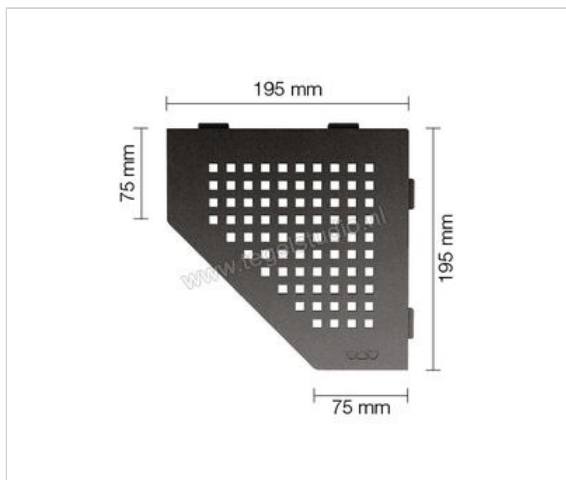

Schlüter Systems SHELF-E-S2 Planchet Square Aluminium TSDA - structuur-gecoat donker antraciet  
Sterkte: 195 mm Breedte: 195 mm

# 63,90 €/Stuk

Verpakkingseenheid 1 Stuk (1 Stuks)

<b>Artikelnummer</b>	SES2D3TSDA
<b>Fabrikant</b>	Schlüter Systems
<b>Serie</b>	SHELF-E-S2
<b>Kleur</b>	TSDA - structuur-gecoat donker antraciet
<b>Soort</b>	Planchet
<b>Speciale eigenschap</b>	Square
<b>Materiaal</b>	Aluminium
<b>EAN nummer</b>	4011832186646
<b>Gewicht</b>	0,795 KG/Stuk
<b>Stuks per pakket</b>	1
<b>Breedte mm</b>	195
<b>Hoogte mm</b>	195
<b>Bestel-/levertijd</b>	Levertijd c.a. 3 weken