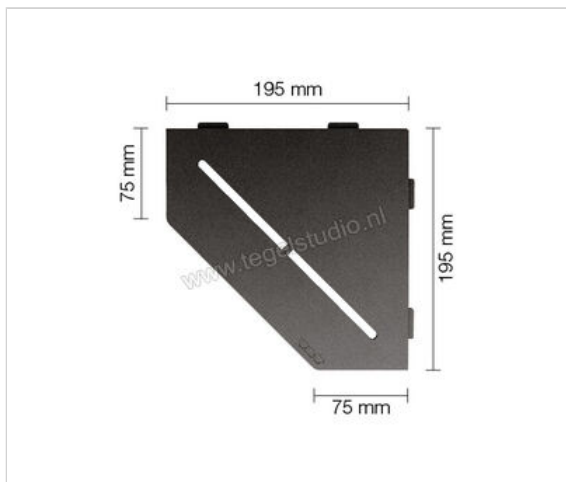

Schlüter Systems SHELF-E-S2 Planchet Pure Aluminium TSDA - structuur-gecoat donker antraciet
Sterkte: 195 mm Breedte: 195 mm

Artikelnummer	SES2D7TSDA
Fabrikant	Schlüter Systems
Serie	SHELF-E-S2
Kleur	TSDA - structuur-gecoat donker antraciet
Soort	Planchet
Speciale eigenschap	Pure
Materiaal	Aluminium
EAN nummer	4011832186554
Gewicht	0,821 KG/Stuk
Stuks per pakket	1
Breedte mm	195
Hoogte mm	195
Bestel-/levertijd	Levertijd c.a. 3 weken