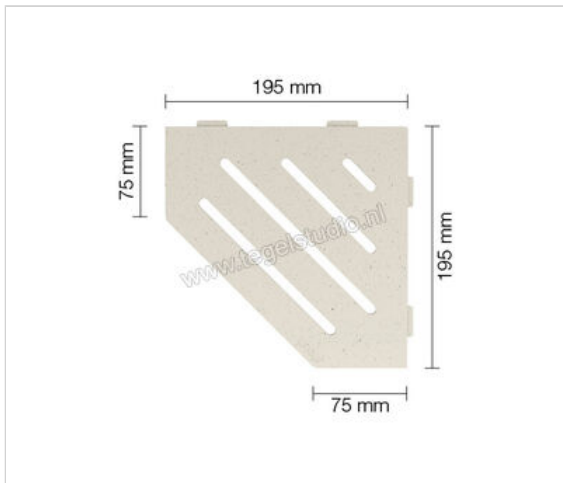

Schlüter Systems SHELF-E-S2 Planchet Wave Aluminium TSI - structuur-gecoat ivoor Sterkte: 195 mm
Breedte: 195 mm

63,90 €/Stuk

Artikelnummer	SES2D10TSI
Fabrikant	Schlüter Systems
Serie	SHELF-E-S2
Kleur	TSI - structuur-gecoat ivoor
Soort	Planchet
Speciale eigenschap	Wave
Materiaal	Aluminium
EAN nummer	4011832186721
Gewicht	0,797 KG/Stuk
Stuks per pakket	1
Breedte mm	195
Hoogte mm	195
Bestel-/levertijd	Levertijd c.a. 3 weken