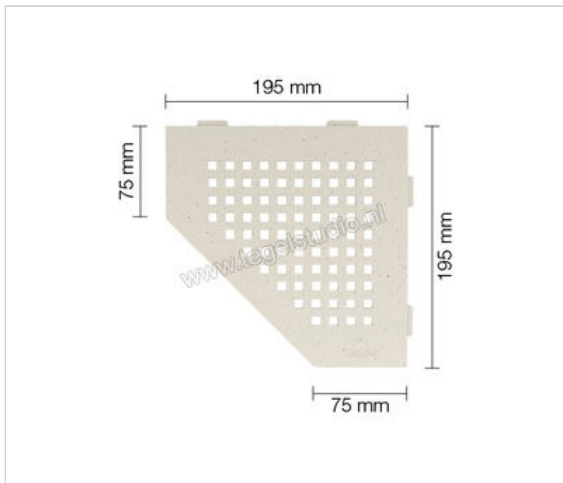

Schlüter Systems SHELF-E-S2 Planchet Square Aluminium TSI - structuur-gecoat ivoor Sterkte: 195 mm  
Breedte: 195 mm

<b>Artikelnummer</b>	SES2D3TSI
<b>Fabrikant</b>	Schlüter Systems
<b>Serie</b>	SHELF-E-S2
<b>Kleur</b>	TSI - structuur-gecoat ivoor
<b>Soort</b>	Planchet
<b>Speciale eigenschap</b>	Square
<b>Materiaal</b>	Aluminium
<b>EAN nummer</b>	4011832186622
<b>Gewicht</b>	0,795 KG/Stuk
<b>Stuks per pakket</b>	1
<b>Breedte mm</b>	195
<b>Hoogte mm</b>	195
<b>Bestel-/levertijd</b>	Levertijd c.a. 3 weken