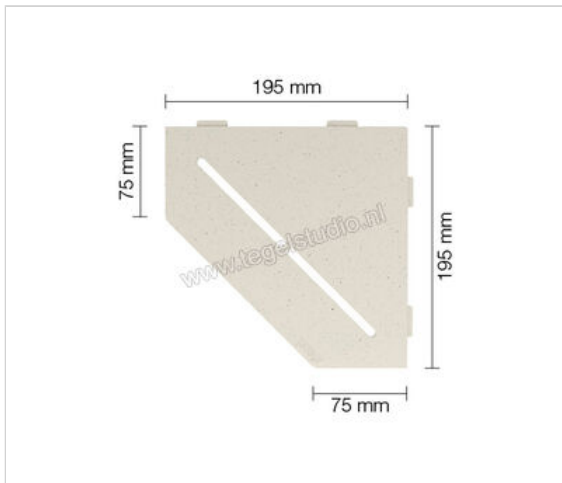

Schlüter Systems SHELF-E-S2 Planchet Pure Aluminium TSI - structuur-gecoat ivoor Sterkte: 195 mm
Breedte: 195 mm

63,90 €/Stuk

Artikelnummer	SES2D7TSI
Fabrikant	Schlüter Systems
Serie	SHELF-E-S2
Kleur	TSI - structuur-gecoat ivoor
Soort	Planchet
Speciale eigenschap	Pure
Materiaal	Aluminium
EAN nummer	4011832186530
Gewicht	0,821 KG/Stuk
Stuks per pakket	1
Breedte mm	195
Hoogte mm	195
Bestel-/levertijd	Levertijd c.a. 3 weken