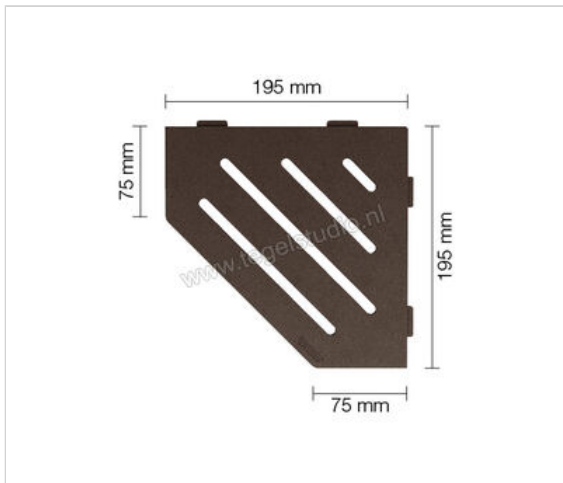

Schlüter Systems SHELF-E-S2 Planchet Wave Aluminium TSOB - structuur-gecoat brons Sterkte: 195 mm Breedte: 195 mm

# 63,90 €/Stuk

<b>Artikelnummer</b>	SES2D10TSOB
<b>Fabrikant</b>	Schlüter Systems
<b>Serie</b>	SHELF-E-S2
<b>Kleur</b>	TSOB - structuur-gecoat brons
<b>Soort</b>	Planchet
<b>Speciale eigenschap</b>	Wave
<b>Materiaal</b>	Aluminium
<b>EAN nummer</b>	4011832186752
<b>Gewicht</b>	0,797 KG/Stuk
<b>Stuks per pakket</b>	1
<b>Breedte mm</b>	195
<b>Hoogte mm</b>	195
<b>Bestel-/levertijd</b>	Levertijd c.a. 3 weken