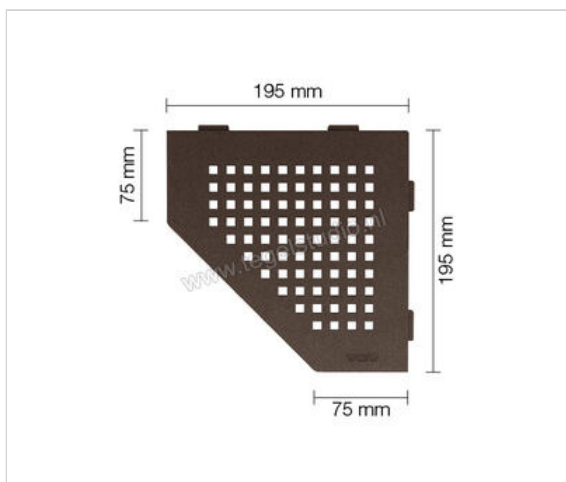

Schlüter Systems SHELF-E-S2 Planchet Square Aluminium TSOB - structuur-gecoat brons Sterkte: 195 mm Breedte: 195 mm

Artikelnummer	SES2D3TSOB
Fabrikant	Schlüter Systems
Serie	SHELF-E-S2
Kleur	TSOB - structuur-gecoat brons
Soort	Planchet
Speciale eigenschap	Square
Materiaal	Aluminium
EAN nummer	4011832186653
Gewicht	0,795 KG/Stuk
Stuks per pakket	1
Breedte mm	195
Hoogte mm	195
Bestel-/levertijd	Levertijd c.a. 3 weken