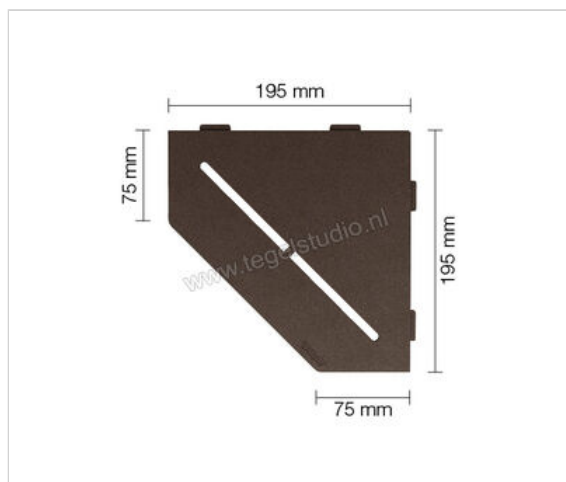

Schlüter Systems SHELF-E-S2 Planchet Pure Aluminium TSOB - structuur-gecoat brons Sterkte: 195 mm Breedte: 195 mm

63,90 €/Stuk

Artikelnummer	SES2D7TSOB
Fabrikant	Schlüter Systems
Serie	SHELF-E-S2
Kleur	TSOB - structuur-gecoat brons
Soort	Planchet
Speciale eigenschap	Pure
Materiaal	Aluminium
EAN nummer	4011832186561
Gewicht	0,821 KG/Stuk
Stuks per pakket	1
Breedte mm	195
Hoogte mm	195
Bestel-/levertijd	Levertijd c.a. 3 weken