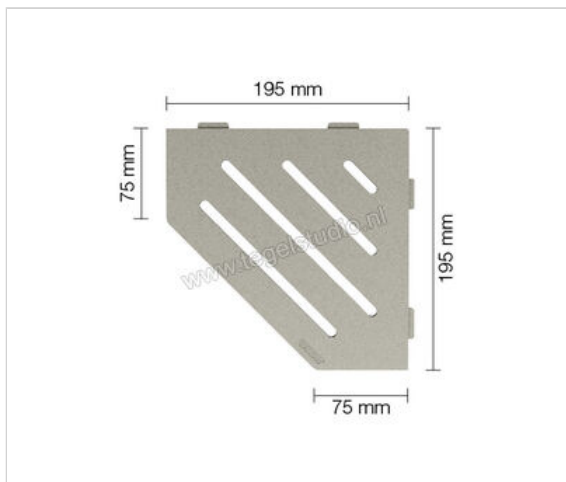

Schlüter Systems SHELF-E-S2 Planchet Wave Aluminium TSSG - structuur-gecoat steengrijs Sterkte:
195 mm Breedte: 195 mm

63,90 €/Stuk

Artikelnummer	SES2D10TSSG
Fabrikant	Schlüter Systems
Serie	SHELF-E-S2
Kleur	TSSG - structuur-gecoat steengrijs
Soort	Planchet
Speciale eigenschap	Wave
Materiaal	Aluminium
EAN nummer	4011832186738
Gewicht	0,797 KG/Stuk
Stuks per pakket	1
Breedte mm	195
Hoogte mm	195
Bestel-/levertijd	Levertijd c.a. 3 weken