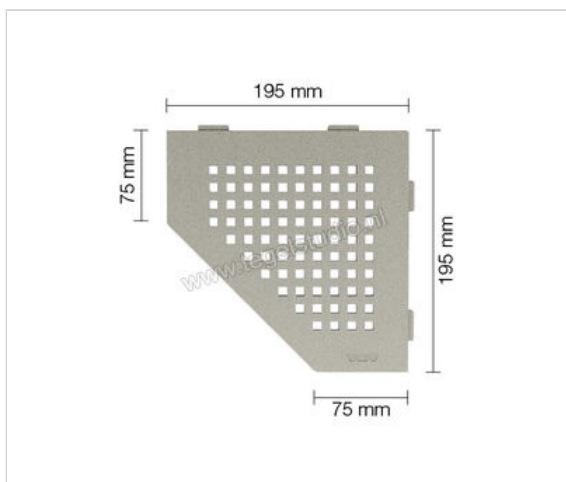

Schlüter Systems SHELF-E-S2 Planchet Square Aluminium TSSG - structuur-gecoat steengrijs Sterkte:  
195 mm Breedte: 195 mm

# 63,90 €/Stuk

<b>Artikelnummer</b>	SES2D3TSSG
<b>Fabrikant</b>	Schlüter Systems
<b>Serie</b>	SHELF-E-S2
<b>Kleur</b>	TSSG - structuur-gecoat steengrijs
<b>Soort</b>	Planchet
<b>Speciale eigenschap</b>	Square
<b>Materiaal</b>	Aluminium
<b>EAN nummer</b>	4011832186639
<b>Gewicht</b>	0,795 KG/Stuk
<b>Stuks per pakket</b>	1
<b>Breedte mm</b>	195
<b>Hoogte mm</b>	195
<b>Bestel-/levertijd</b>	Levertijd c.a. 3 weken