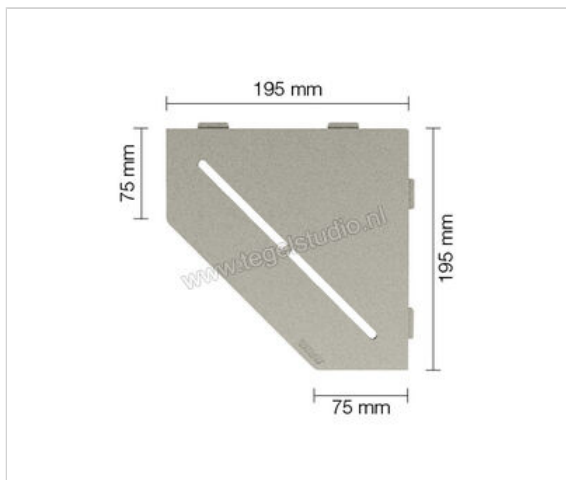

Schlüter Systems SHELF-E-S2 Planchet Pure Aluminium TSSG - structuur-gecoat steengrijs Sterkte:  
195 mm Breedte: 195 mm

<b>Artikelnummer</b>	SES2D7TSSG
<b>Fabrikant</b>	Schlüter Systems
<b>Serie</b>	SHELF-E-S2
<b>Kleur</b>	TSSG - structuur-gecoat steengrijs
<b>Soort</b>	Planchet
<b>Speciale eigenschap</b>	Pure
<b>Materiaal</b>	Aluminium
<b>EAN nummer</b>	4011832186547
<b>Gewicht</b>	0,821 KG/Stuk
<b>Stuks per pakket</b>	1
<b>Breedte mm</b>	195
<b>Hoogte mm</b>	195
<b>Bestel-/levertijd</b>	Levertijd c.a. 3 weken