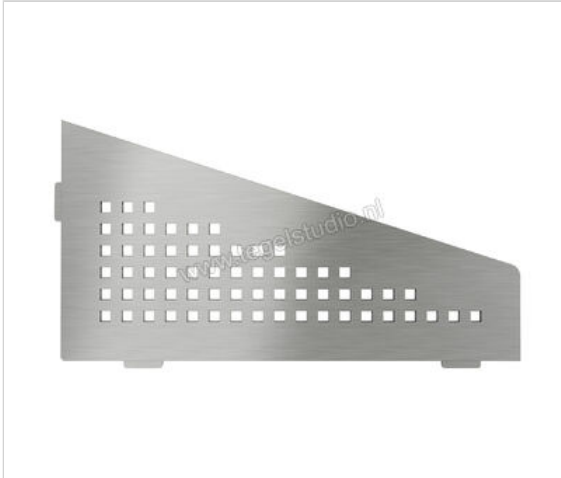

Schlüter Systems SHELF-E-S3 Planchet Square Roestvast staal geborsteld EB - Roestvast staal geborsteld Sterkte: 154 mm Breedte: 295 mm

<b>Artikelnummer</b>	SES3D3EB
<b>Fabrikant</b>	Schlüter Systems
<b>Serie</b>	SHELF-E-S3
<b>Kleur</b>	EB - Roestvast staal geborsteld
<b>Soort</b>	Planchet
<b>Speciale eigenschap</b>	Square
<b>Materiaal</b>	Roestvast staal geborsteld
<b>EAN nummer</b>	4011832186905
<b>Gewicht</b>	1,379 KG/Stuk
<b>Stuks per pakket</b>	1
<b>Breedte mm</b>	295
<b>Hoogte mm</b>	154
<b>Bestel-/levertijd</b>	Levertijd c.a. 3 weken