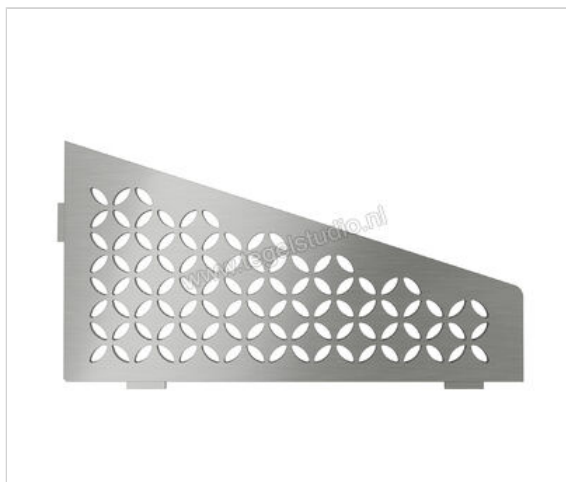

Schlüter Systems SHELF-E-S3 Planchet Floral Roestvast staal geborsteld EB - Roestvast staal geborsteld Sterkte: 154 mm Breedte: 295 mm

|                            |                                                                 |
|----------------------------|-----------------------------------------------------------------|
| <b>Artikelnummer</b>       | SES3D5EB                                                        |
| <b>Fabrikant</b>           | Schlüter Systems                                                |
| <b>Serie</b>               | SHELF-E-S3                                                      |
| <b>Kleur</b>               | EB - Roestvast staal geborsteld                                 |
| <b>Soort</b>               | Planchet                                                        |
| <b>Speciale eigenschap</b> | Floral                                                          |
| <b>Materiaal</b>           | Roestvast staal geborsteld                                      |
| <b>EAN nummer</b>          | 4011832170522                                                   |
| <b>Gewicht</b>             | 1,564 KG/Stuk                                                   |
| <b>Stuks per pakket</b>    | 1                                                               |
| <b>Breedte mm</b>          | 295                                                             |
| <b>Hoogte mm</b>           | 154                                                             |
| <b>Bestel-/levertijd</b>   | Leverbaar uit ons centraal magazijn -<br>Levertijd c.a 1,5 week |