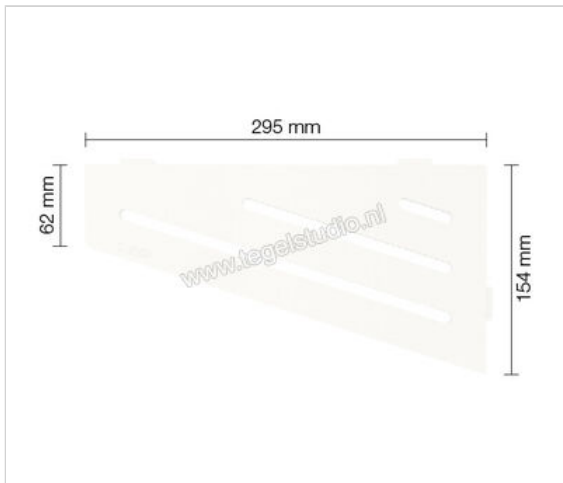

Schlüter Systems SHELF-E-S3 Planchet Wave Aluminium MBW - structuur-gecoat zuiver wit mat  
Sterkte: 154 mm Breedte: 295 mm

# 66,14 €/Stuk

Verpakkingseenheid 1 Stuk (1 Stuks)

<b>Artikelnummer</b>	SES3D10MBW
<b>Fabrikant</b>	Schlüter Systems
<b>Serie</b>	SHELF-E-S3
<b>Kleur</b>	MBW - structuur-gecoat zuiver wit mat
<b>Soort</b>	Planchet
<b>Speciale eigenschap</b>	Wave
<b>Materiaal</b>	Aluminium
<b>Oppervlakte optiek</b>	Mat
<b>EAN nummer</b>	4011832187094
<b>Gewicht</b>	0,805 KG/Stuk
<b>Stuks per pakket</b>	1
<b>Breedte mm</b>	295
<b>Hoogte mm</b>	154
<b>Bestel-/levertijd</b>	Levertijd c.a. 3 weken