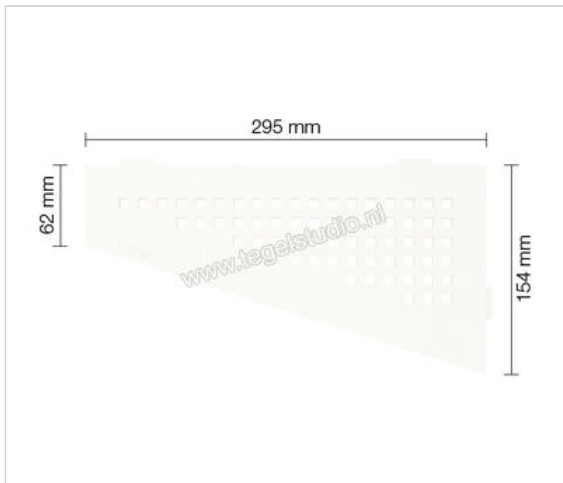

Schlüter Systems SHELF-E-S3 Planchet Square Aluminium MBW - structuur-gecoat zuiver wit mat  
Sterkte: 154 mm Breedte: 295 mm

# 66,14 €/Stuk

Verpakkingseenheid 1 Stuk (1 Stuks)

|                            |                                       |
|----------------------------|---------------------------------------|
| <b>Artikelnummer</b>       | SES3D3MBW                             |
| <b>Fabrikant</b>           | Schlüter Systems                      |
| <b>Serie</b>               | SHELF-E-S3                            |
| <b>Kleur</b>               | MBW - structuur-gecoat zuiver wit mat |
| <b>Soort</b>               | Planchet                              |
| <b>Speciale eigenschap</b> | Square                                |
| <b>Materiaal</b>           | Aluminium                             |
| <b>Oppervlakte optiek</b>  | Mat                                   |
| <b>EAN nummer</b>          | 4011832186998                         |
| <b>Gewicht</b>             | 0,799 KG/Stuk                         |
| <b>Stuks per pakket</b>    | 1                                     |
| <b>Breedte mm</b>          | 295                                   |
| <b>Hoogte mm</b>           | 154                                   |
| <b>Bestel-/levertijd</b>   | Levertijd c.a. 3 weken                |