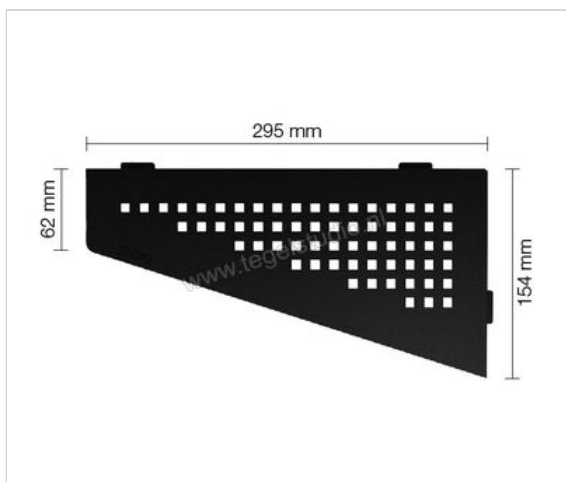

Schlüter Systems SHELF-E-S3 Planchet Square Aluminium MGS - structuur-gecoat grafietzwart mat  
Sterkte: 154 mm Breedte: 295 mm

# 66,14 €/Stuk

Verpakkingseenheid 1 Stuk (1 Stuks)

<b>Artikelnummer</b>	SES3D3MGS
<b>Fabrikant</b>	Schlüter Systems
<b>Serie</b>	SHELF-E-S3
<b>Kleur</b>	MGS - structuur-gecoat grafietzwart mat
<b>Soort</b>	Planchet
<b>Speciale eigenschap</b>	Square
<b>Materiaal</b>	Aluminium
<b>Oppervlakte optiek</b>	Mat
<b>EAN nummer</b>	4011832186981
<b>Gewicht</b>	0,799 KG/Stuk
<b>Stuks per pakket</b>	1
<b>Breedte mm</b>	295
<b>Hoogte mm</b>	154
<b>Bestel-/levertijd</b>	Levertijd c.a. 3 weken